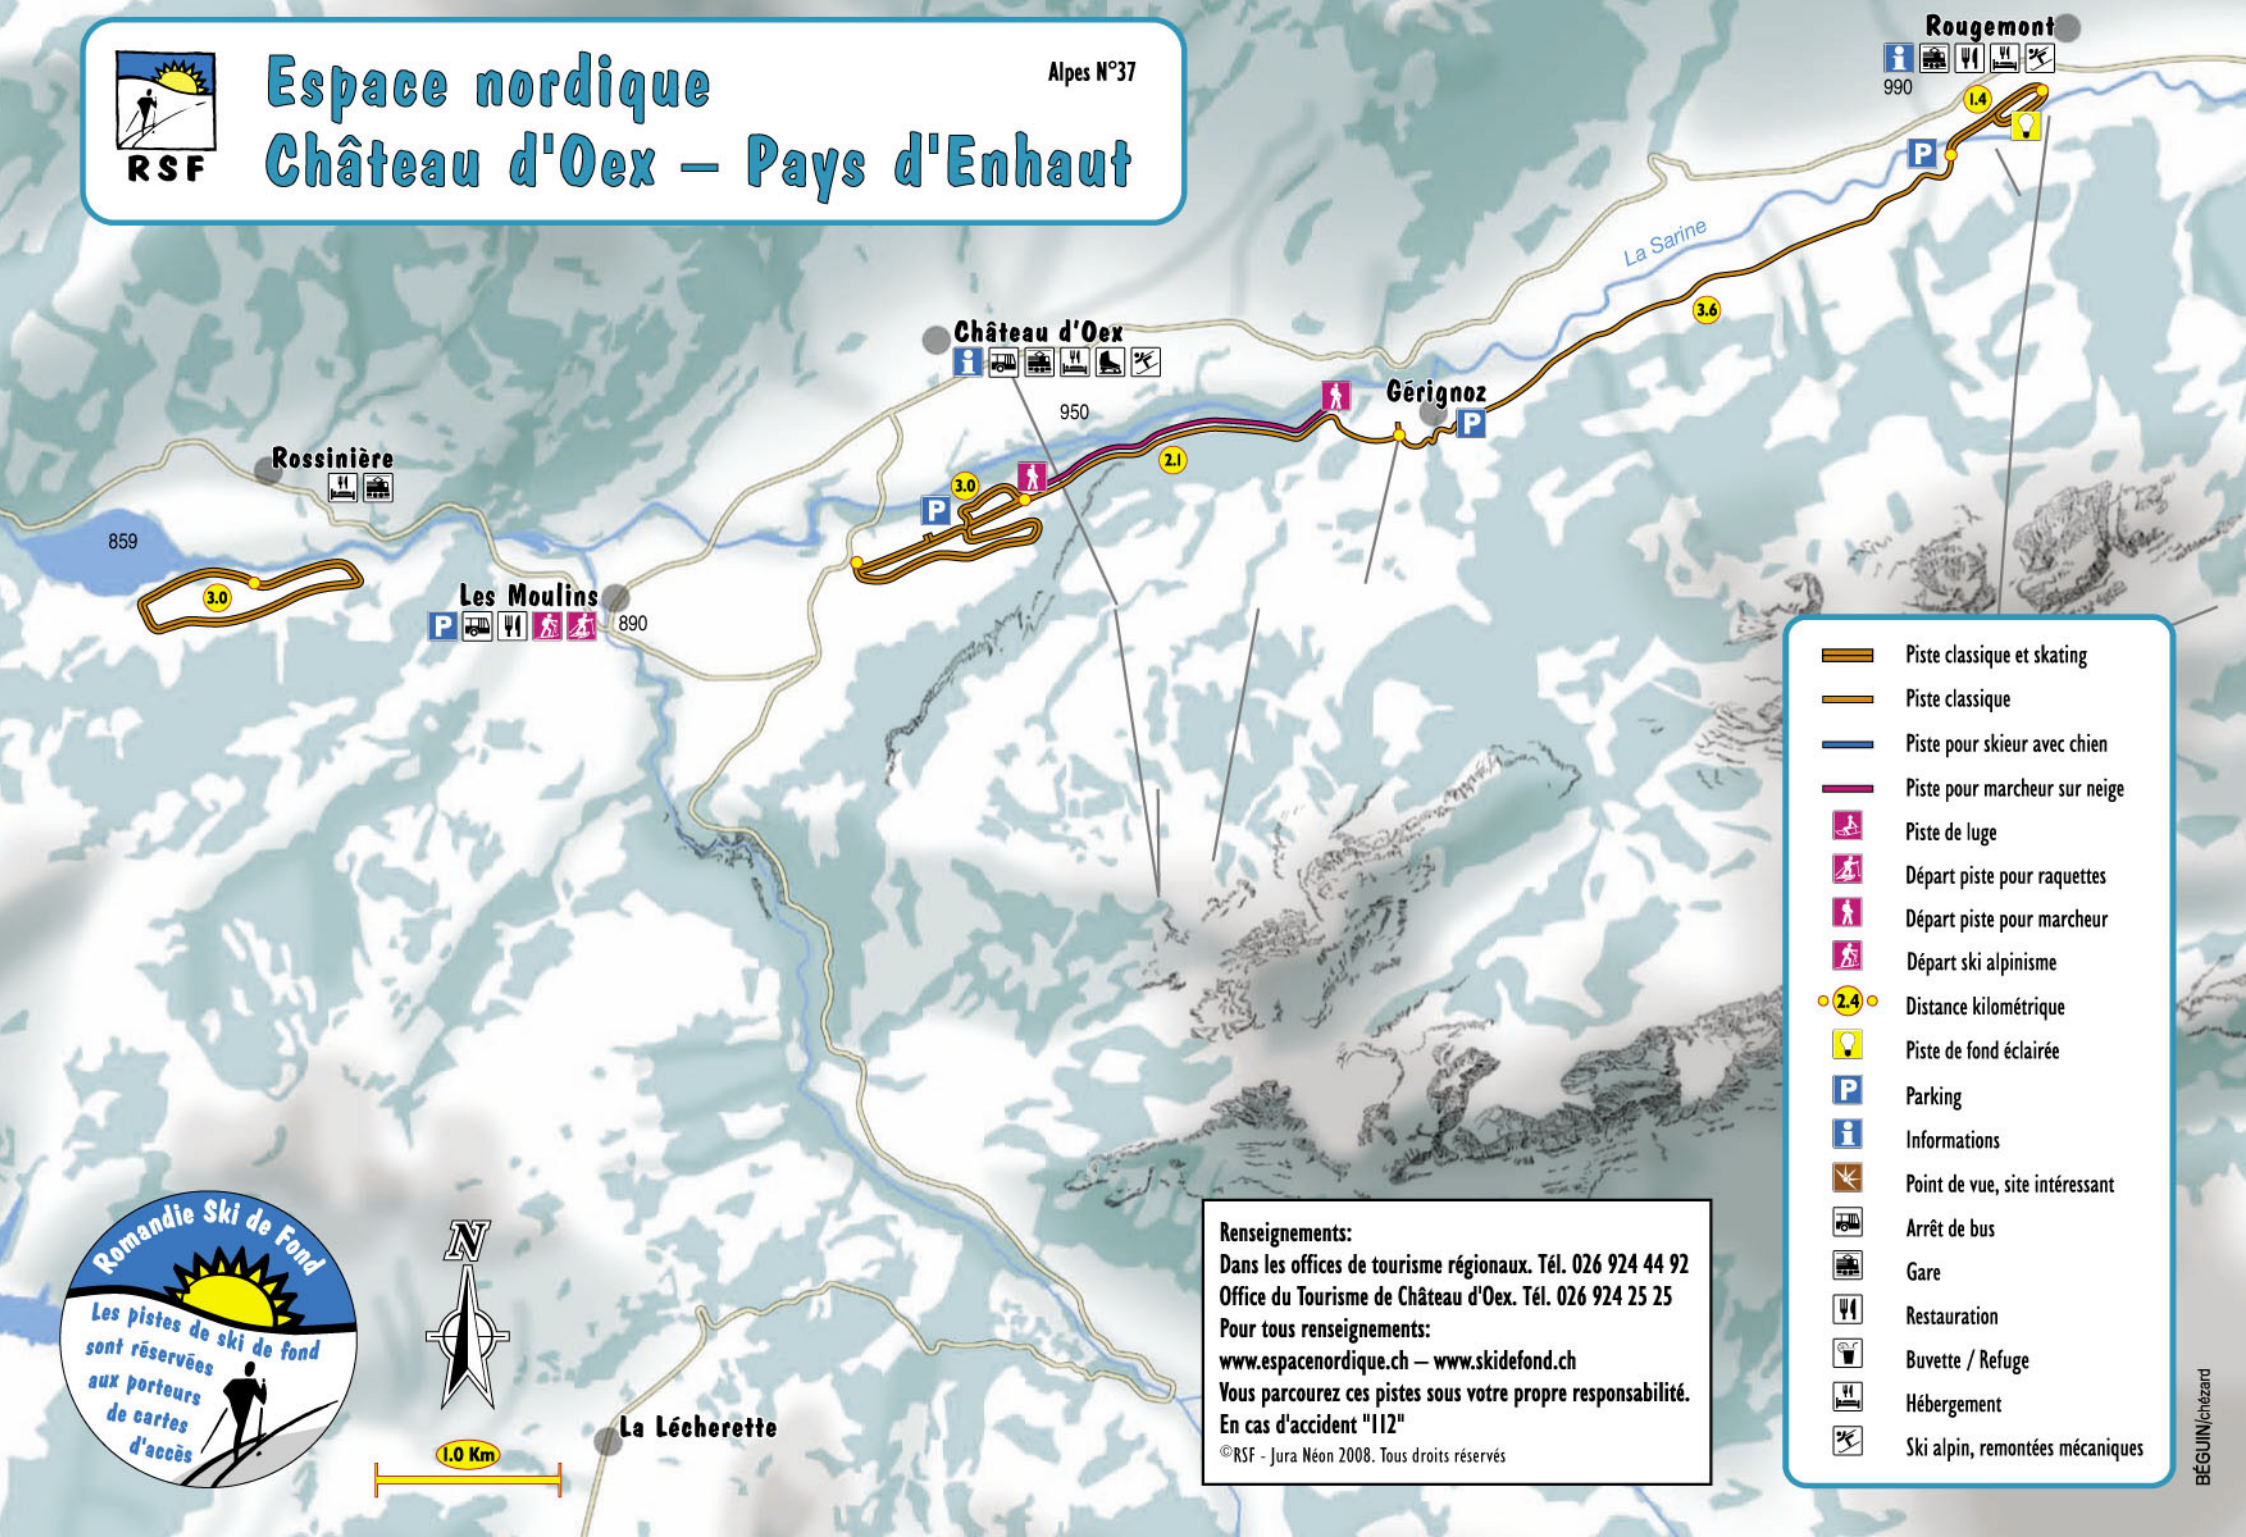

# Espace nordique Château d'Oex – Pays d'Enhaut

Alpes N°37

- Piste classique et skating
- Piste classique
- Piste pour skieur avec chien
- Piste pour marcheur sur neige
- Piste de luge
- Départ piste pour raquettes
- Départ piste pour marcheur
- Départ ski alpinisme
- Distance kilométrique
- Piste de fond éclairée
- Parking
- Informations
- Point de vue, site intéressant
- Arrêt de bus
- Gare
- Restauration
- Buvette / Refuge
- Hébergement
- Ski alpin, remontées mécaniques

**Renseignements:**  
Dans les offices de tourisme régionaux. Tél. 026 924 44 92  
Office du Tourisme de Château d'Oex. Tél. 026 924 25 25  
Pour tous renseignements:  
[www.espacenordique.ch](http://www.espacenordique.ch) – [www.skidefond.ch](http://www.skidefond.ch)  
Vous parcourez ces pistes sous votre propre responsabilité.  
En cas d'accident "112"  
©RSF - Jura Néon 2008. Tous droits réservés