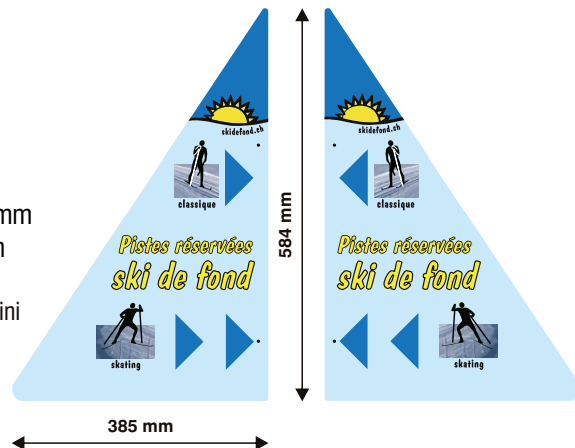

BALISAGE SKI DE FOND

PANNEAUX DE SENSIBILISATION " RESPECTER LES PISTES "

N° 9.17

Impression sur dibond 4 mm
Avec trous pour fixation
Grand format : 43 x 60 cm - recto

Information au départ des pistes

N° 9.18

Impression sur dibond 4 mm
Avec trous pour fixation
Petit format : 21,5 x 30 cm - recto

Information aux endroits critiques

N° 9.19

Impression sur dibond 2 mm
Avec trous pour fixation

Portes entrée de pistes - Mini
vente par paire

N° 9.20

Impression sur banderole
Avec oeillets pour fixation

Portes entrée de pistes - Grandes
vente par paire