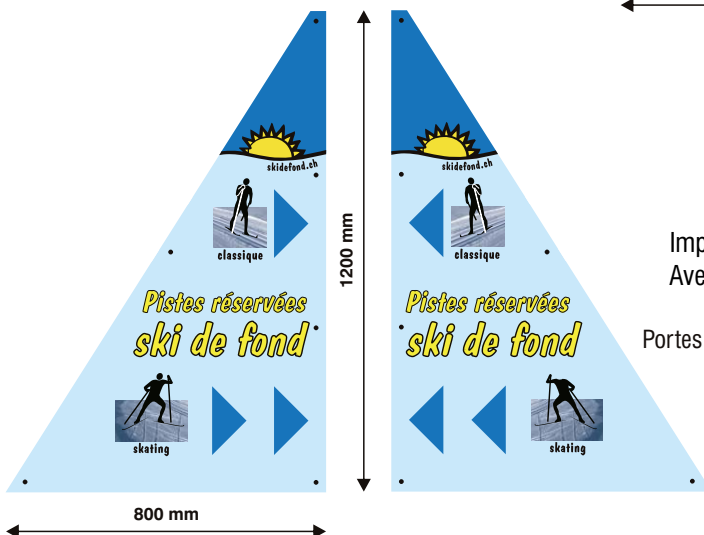

BALISAGE SKI DE FOND

PANNEAUX DE SENSIBILISATION " RESPECTER LES PISTES "

N° 9.17

Impression sur dibond 4 mm
Avec trous pour fixation
Grand format : 43 x 60 cm - recto

Information au départ des pistes

N° 9.18

Impression sur dibond 4 mm
Avec trous pour fixation
Petit format : 21,5 x 30 cm - recto

Information aux endroits critiques

N° 9.19

Impression sur dibond 2 mm
Avec trous pour fixation

Portes entrée de pistes - Mini
vente par paire

N° 9.20

Impression sur banderole
Avec oeillets pour fixation

Portes entrée de pistes - Grandes
vente par paire