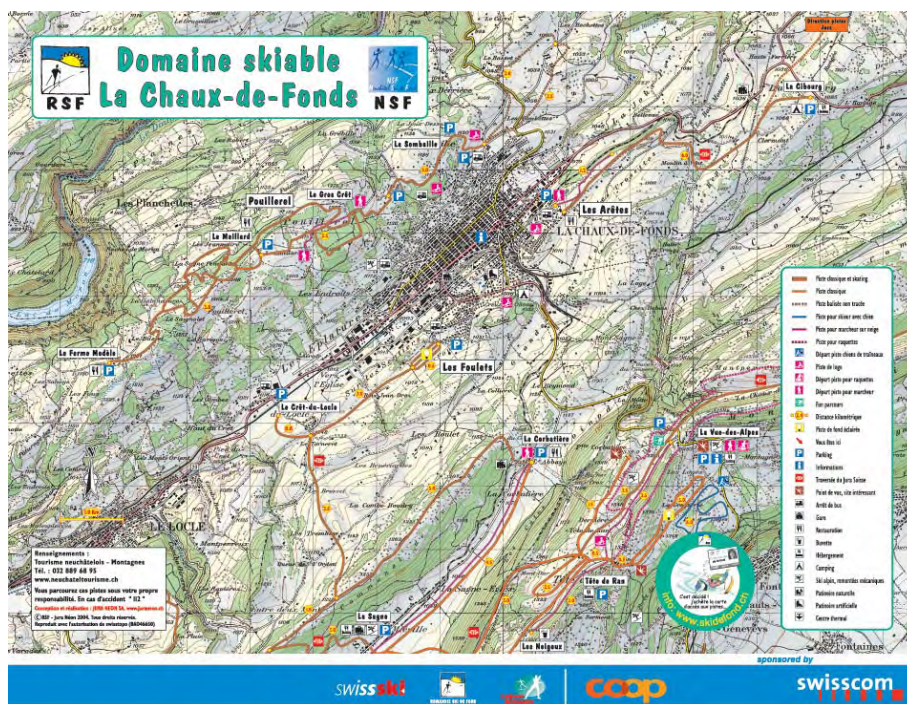

BALISAGE SKI DE FOND

N° 11.01

GRAND PANNEAU D'ORIENTATION - RECTO
Réalisé sur la base d'une carte Swisstopo 1/50000

Autocollant posé sur tôle aluminium 2 mm

Dimensions à définir selon grandeur du domaine skiable et selon emploi
Pour la réalisation de ces panneaux, la RSF prend en charge les frais d'autorisation

N° 11.02

PETIT PANNEAU D'ORIENTATION - RECTO
Réalisé sur la base d'une carte Swisstopo 1/50000

Autocollant posé sur tôle aluminium 2 mm

Dimensions à définir selon emploi
Pour la réalisation de ces panneaux,
la RSF prend en charge les frais d'autorisation

REMARQUE

Ces petits panneaux peuvent être des répliques des grands panneaux en format réduit, mais aussi des agrandissements de petits secteurs extraits des grands panneaux pour permettre aux skieurs de s'orienter facilement dans le terrain.

Selon les besoins, des copies de ces cartes peuvent être réalisées sur d'autres support, comme par exemple sur bâche.