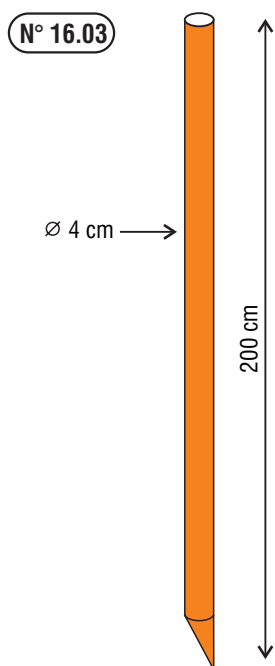

JALONS EN PLASTIQUE

N° 16.05

BANDE AUTOCOLLANTE

Différentes couleurs
Largeur 4 cm
Rouleau de 10 m