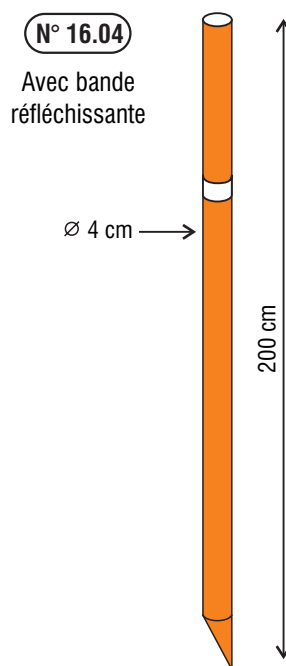

JALONS EN PLASTIQUE

N° 16.05

BANDE AUTOCOLLANTE

Différentes couleurs
Largeur 4 cm
Rouleau de 10 m