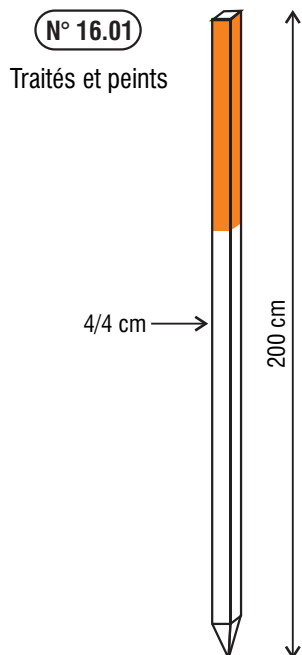

BALISAGE SKI DE FOND

JALONS EN BOIS

Seules les commandes passées avant le 15 juillet peuvent être prises en considération pour la saison en cours